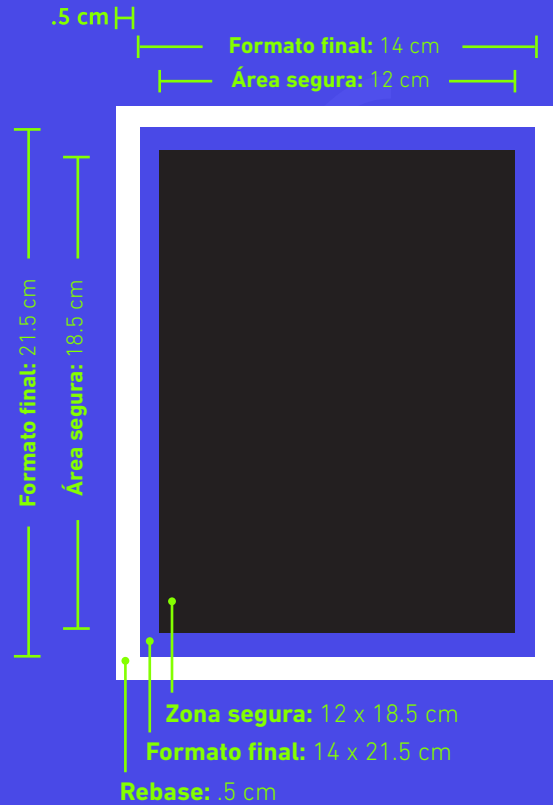

##### Medidas:

Formato con rebase: 15 x 22.5 cm

Rebase: .5 cm por lado

Formato final: 14 x 21.5 cm

Zona segura: 12 x 18.5 cm

##### Archivo:

.tiff, .eps (curvas), .ai (curvas), .jpg

Resolución: 300 ppi

Modo de color: CMYK

##### Medidas:

300 x 250 pixeles

72 ppi

Modo de color: RGB